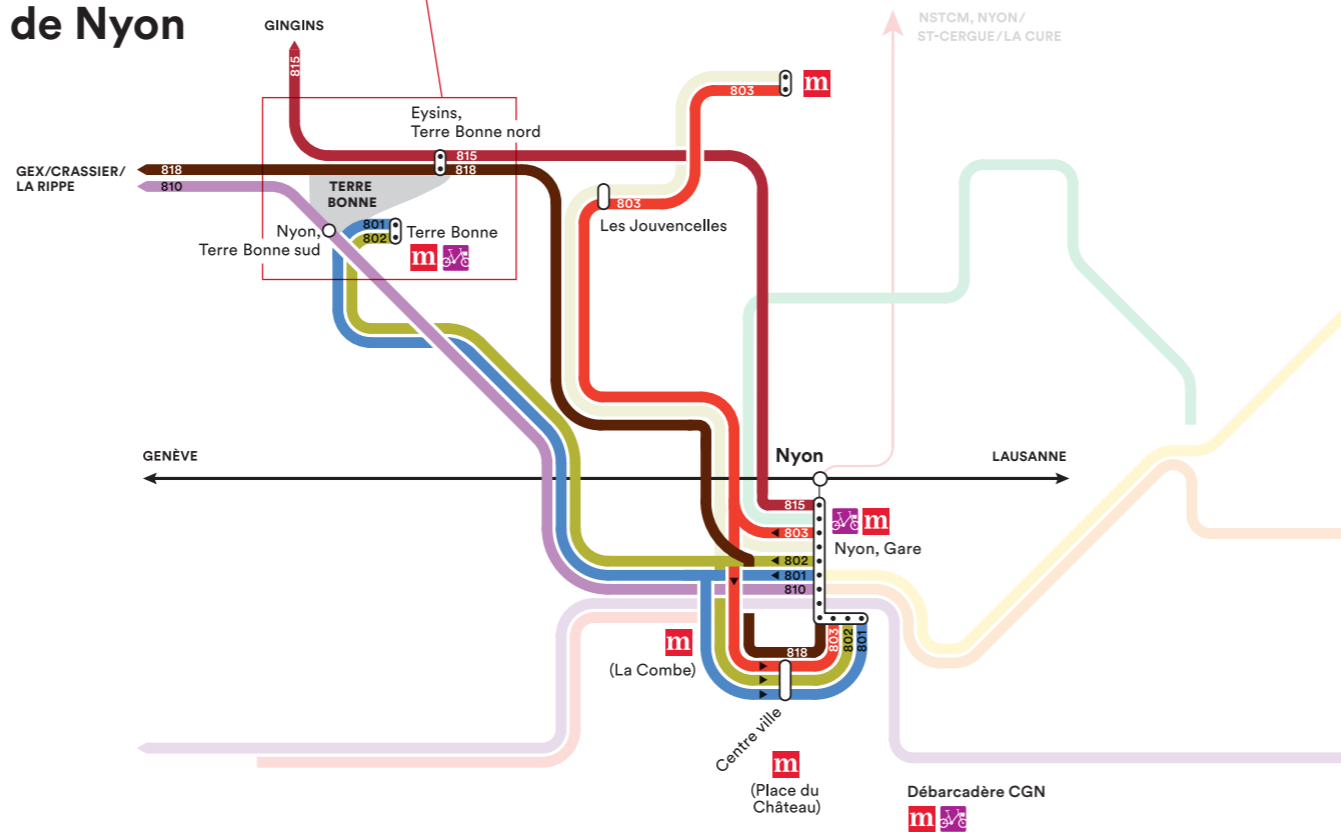

Correspondances entre trains et bus aux heures de pointe

Réseau des transports publics de Nyon

DÉPART GARE NYON direction Terre-Bonne				
Arrivée des trains en gare de Nyon depuis		Bus depuis la gare de Nyon jusqu'à Terre Bonne		
Genève	Lausanne	Bus n°	Départ Gare	Arrivée TB
IR 06:14	IR 06:14	810	06:19	06:23
		815	06:19	06:24
		802	06:28	06:37
IC 06:24	IC 06:24	802	06:28	06:37
		803	06:40	06:44
		801	06:45	06:54
RE 06:35	RE 06:35	801	06:45	06:54
		810	06:49	06:53
		815	06:49	06:54
IR 06:43	IR 06:44	810	06:49	06:53
		802	06:58	07:07
		818	07:02	07:07
RE 07:05	RE 06:54	818	07:02	07:07
		803	07:10	07:14
		801	07:15	07:24
IR 07:14	IR 07:14	810	07:19	07:23
		815	07:19	07:24
		802	07:31	07:40
RE 07:35	RE 07:24	802	07:31	07:40
		803	07:40	07:44
		801	07:45	07:53
IR 07:43	IR 07:44	810	07:49	07:53
		815	07:49	08:54
		802	08:01	08:10
RE 08:05	RE 07:54	818	08:02	08:07
		803	08:10	08:14
		801	08:15	08:24
IR 08:14	IR 08:14	810	08:19	08:23
		815	08:19	08:24
		802	08:31	08:40
RE 08:35	RE 08:24	802	08:31	08:40
		803	08:40	08:44
		801	08:45	08:54
IR 08:43	IR 08:44	802	09:01	09:10
		818	09:02	09:07
		803	09:10	09:14
RE 09:05	RE 08:54	803	09:10	09:14
		801	09:15	09:24
		810	09:19	09:23
IR 09:14	IR 09:14	810	09:19	09:23
		815	09:19	09:24

DÉPART TERRE BONNE direction Gare de Nyon							
Bus depuis Terre Bonne jusqu'à la gare de Nyon			Départ des trains en gare de Nyon vers				
Bus n°	Départ TB	Arrivée Gare	Lausanne	Genève			
815	16:01	16:06	IR 16:14	IR 16:15			
					810	16:03	16:09
					801	16:02	16:11
803	16:10	16:16	RE 16:36	RE 16:25			
					802	16:17	16:26
					801	16:32	16:41
803	16:40	16:46	RE 16:44	RE 16:55			
					802	16:47	16:56
					818	16:53	16:59
815	17:01	17:06	RE 17:06	RE 17:15			
					801	17:02	17:11
					810	17:03	17:09
803	17:10	17:16	IR 17:14	IR 17:15			
					802	17:17	17:26
					815	17:31	17:36
801	17:32	17:41	RE 17:36	RE 17:25			
					810	17:33	17:39
					803	17:40	17:46
802	17:47	17:56	RE 17:44	IR 17:44			
					818	17:53	17:59
					815	18:01	18:06
801	18:02	18:11	RE 18:06	RE 17:55			
					810	18:03	18:09
					803	18:10	18:16
802	18:17	18:26	IR 18:14	IR 18:15			
					815	18:31	18:36
					801	18:32	18:41
810	18:33	18:39	RE 18:36	RE 18:25			
					803	18:40	18:46
					802	18:47	18:56
818	18:53	18:59	IR 18:44	IR 18:44			
					815	19:01	19:06
					801	19:02	19:11
801	19:02	19:11	RE 19:06	RE 18:55			
					810	19:03	19:09
					803	19:10	19:14

Guichet Mobile
Un allié pour vos déplacements

Un service pour la mobilité et l'économie développé par la **Région de Nyon**