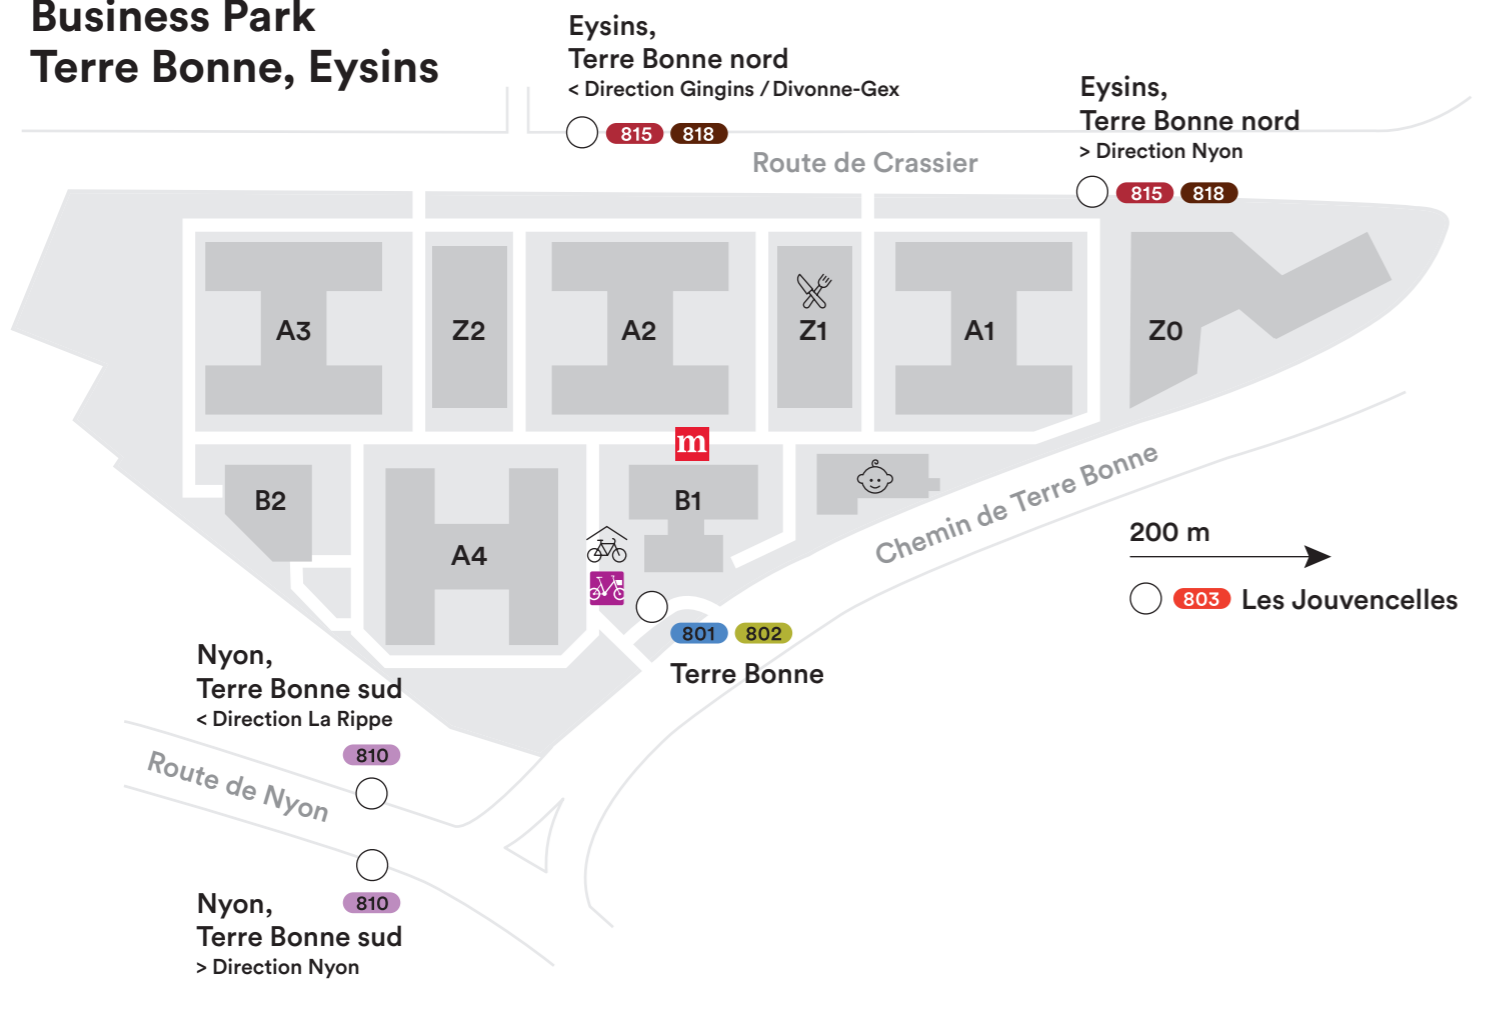

Business Park Terre Bonne, Eysins

Depuis la Gare de Nyon vers Terre Bonne

- 801 Direction Terre Bonne | Arrêt Nyon, Terre Bonne
- 802 Direction Terre Bonne | Arrêt Nyon, Terre Bonne
- TPN 803 Direction Petite Prairie | Arrêt Nyon, Les Jouvencelles
- 810 Direction La Rippe | Arrêt Nyon, Terre Bonne sud
- 815 Direction Gingins | Arrêt Eysins, Terre Bonne nord
- ABG 818 Direction Divonne-Gex | Arrêt Terre Bonne nord

Depuis Terre Bonne vers la Gare de Nyon

- 801 Arrêt Nyon, Terre Bonne | Direction Gare de Nyon
- 802 Arrêt Nyon, Terre Bonne | Direction Gare de Nyon
- TPN 803 Arrêt Nyon, Les Jouvencelles | Direction Colovray
- 810 Arrêt Nyon, Terre Bonne sud | Direction Nyon
- 815 Arrêt Eysins, Terre Bonne nord | Direction Nyon
- ABG 818 Arrêt Eysins, Terre Bonne nord | Direction Nyon

- CFF
- m Mobility car sharing
- Publibike : vélos et e-bikes en libre-service

Business Park Terre Bonne Eysins

Plan d'accès
en transports publics
et mobilité douce