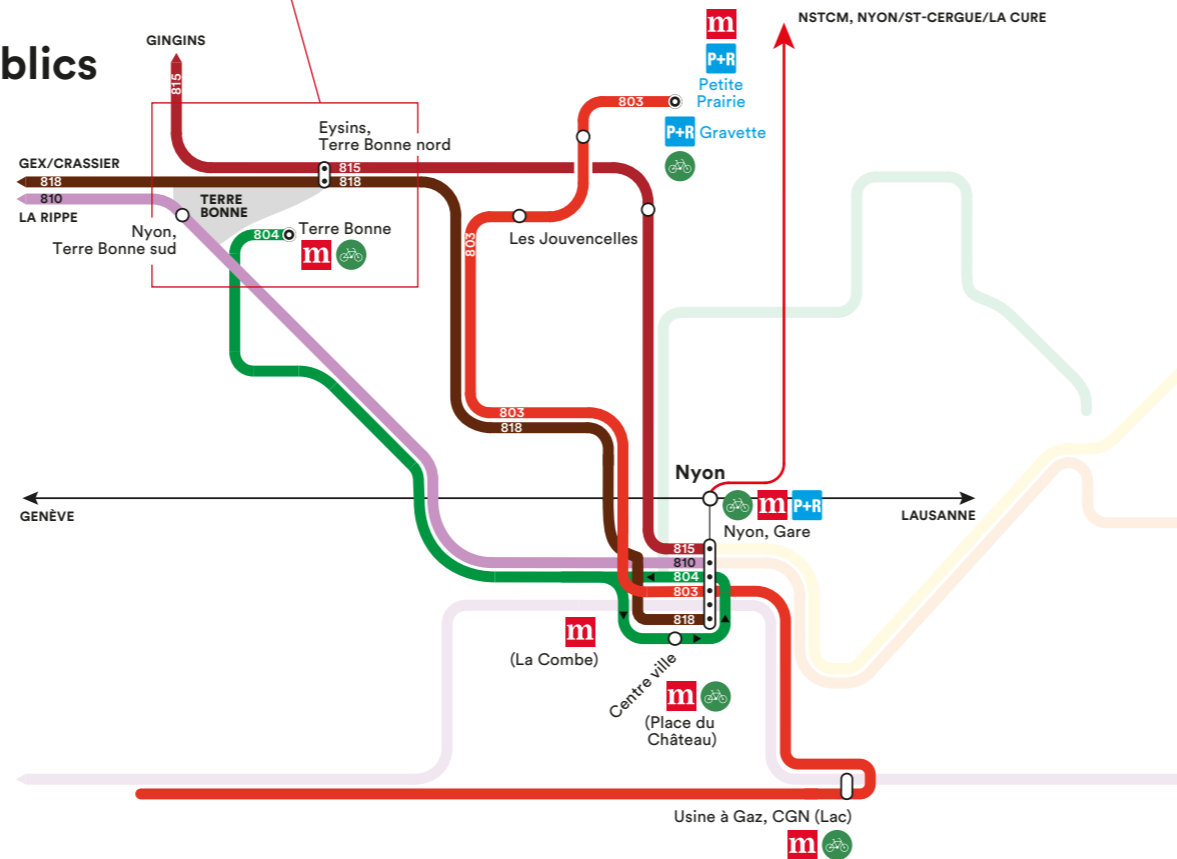

Réseau des transports publics de Nyon

Plan d'accès au Business Park Terre Bonne, Eysins